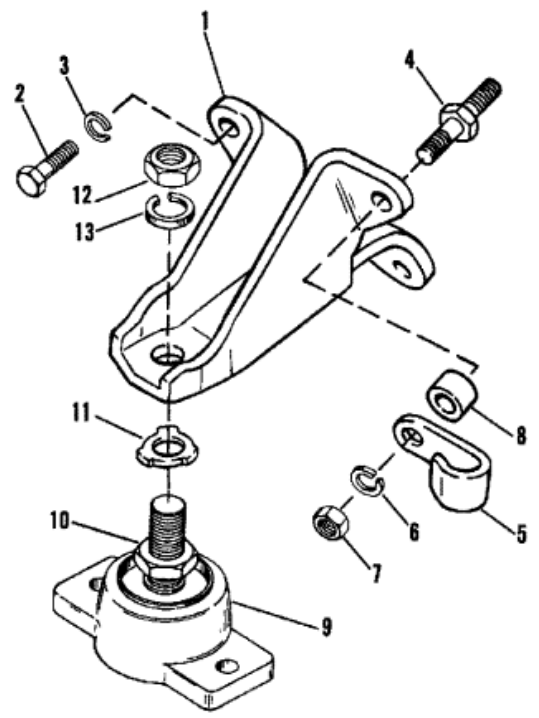

**STAMPED
BRACKET**

Parts List						
Ref	Class	Part	Description	Qty	Comment	Footnote
1		44364A	1 MOUNTING BRACKET (FRONT)	2		
2	10	34353	SCREW	5		
3	13	35048	LOCKWASHER	5		
4	16	64066	STUD	1	STARBOARD	
5	54	92850	CLIP	1	STARBOARD	
6	13	35048	LOCKWASHER	2	STARBOARD	
7	11	32219	NUT	1	STARBOARD	
8	23	57369	SPACER	1	STARBOARD	
9		814263A	1 BASE ASSEMBLY	2		
10	11	816331	JAM NUT	2		
11	14	12657	TAB WASHER	2		
12	11	49252	JAM NUT	2		
13	13	68102	LOCKWASHER	2		